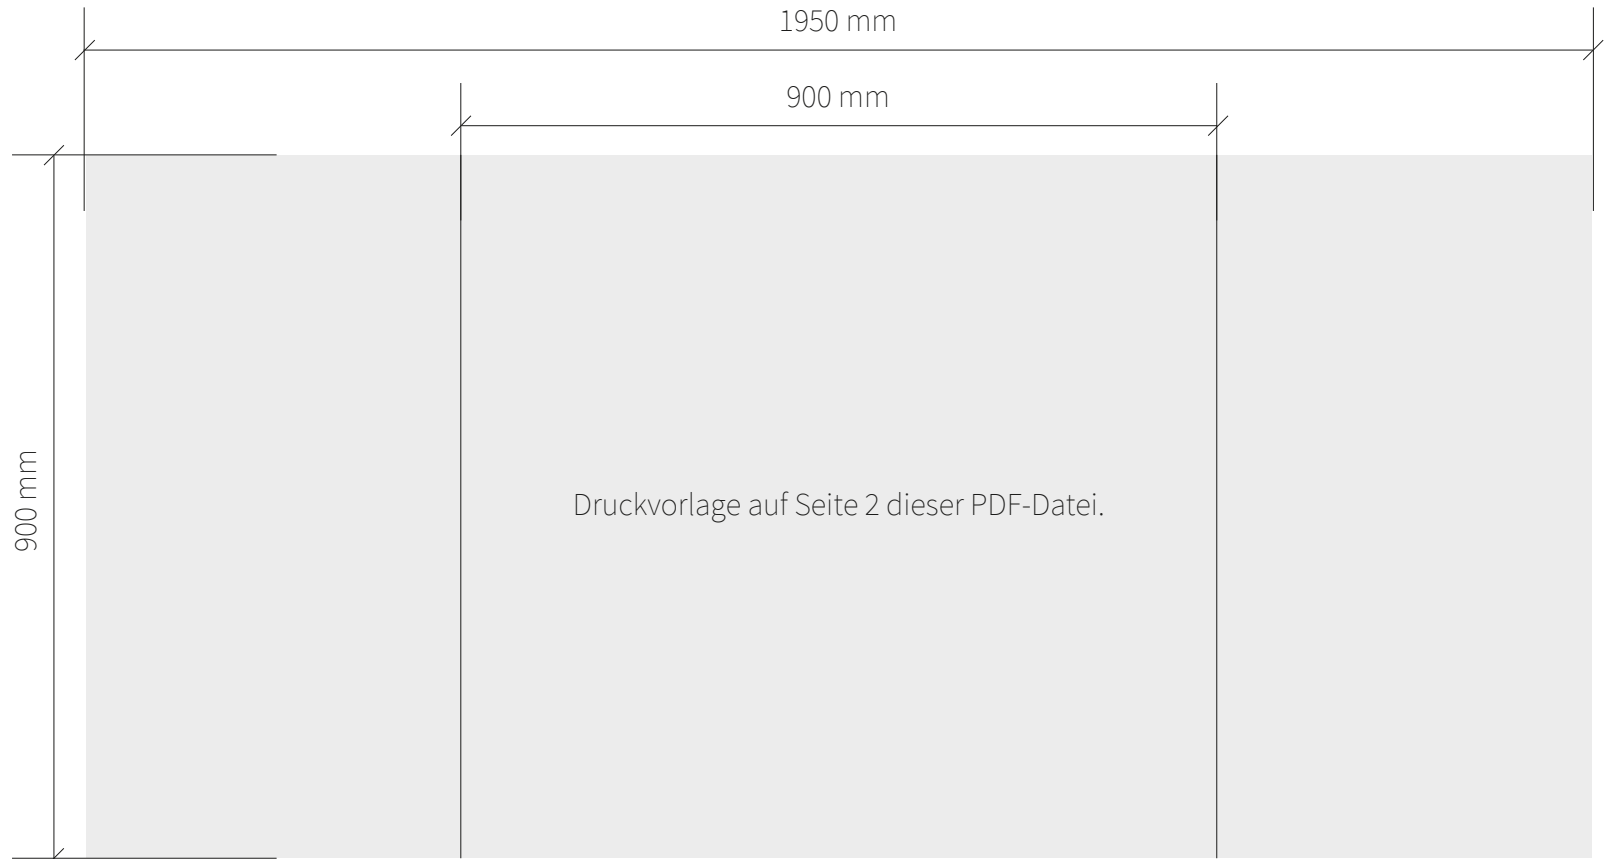

Messtheke Easy Square

Druckdatenformat

1950 mm x 900 mm

Auflösung

150 dpi

Farbraum

CMYK

Dateiformat

PDF, JPG, TIF

DRUCKVORLAGE / PRINT TEMPLATE

MESSETHEKE EASY SQUARE

1950 x 900 mm / scale 1:1

 1950 x 900 mm / Druckformat / Print size

 900 x 900 mm / Front

**! Die Theke hat keine festen Kanten, sondern Rundungen.
Daher sind die genannten Maße nicht hundertprozentig exakt.
Bitte bedenken Sie beim Erstellen Ihrer Druckdaten, ausreichende Randabstände einzustellen.**

**! The counter does not have fixed edges but rather curves.
Therefore, the specified dimensions are not one hundred percent exact.
Please consider setting sufficient margins when creating your print data.**

Rundung / Rounding

300 x 900 mm / Seite / Side

Rundung / Rounding

300 x 900 mm / Seite / Side

Rundung / Rounding

130 x 900 mm
Rückseite /
Backside

Rundung / Rounding